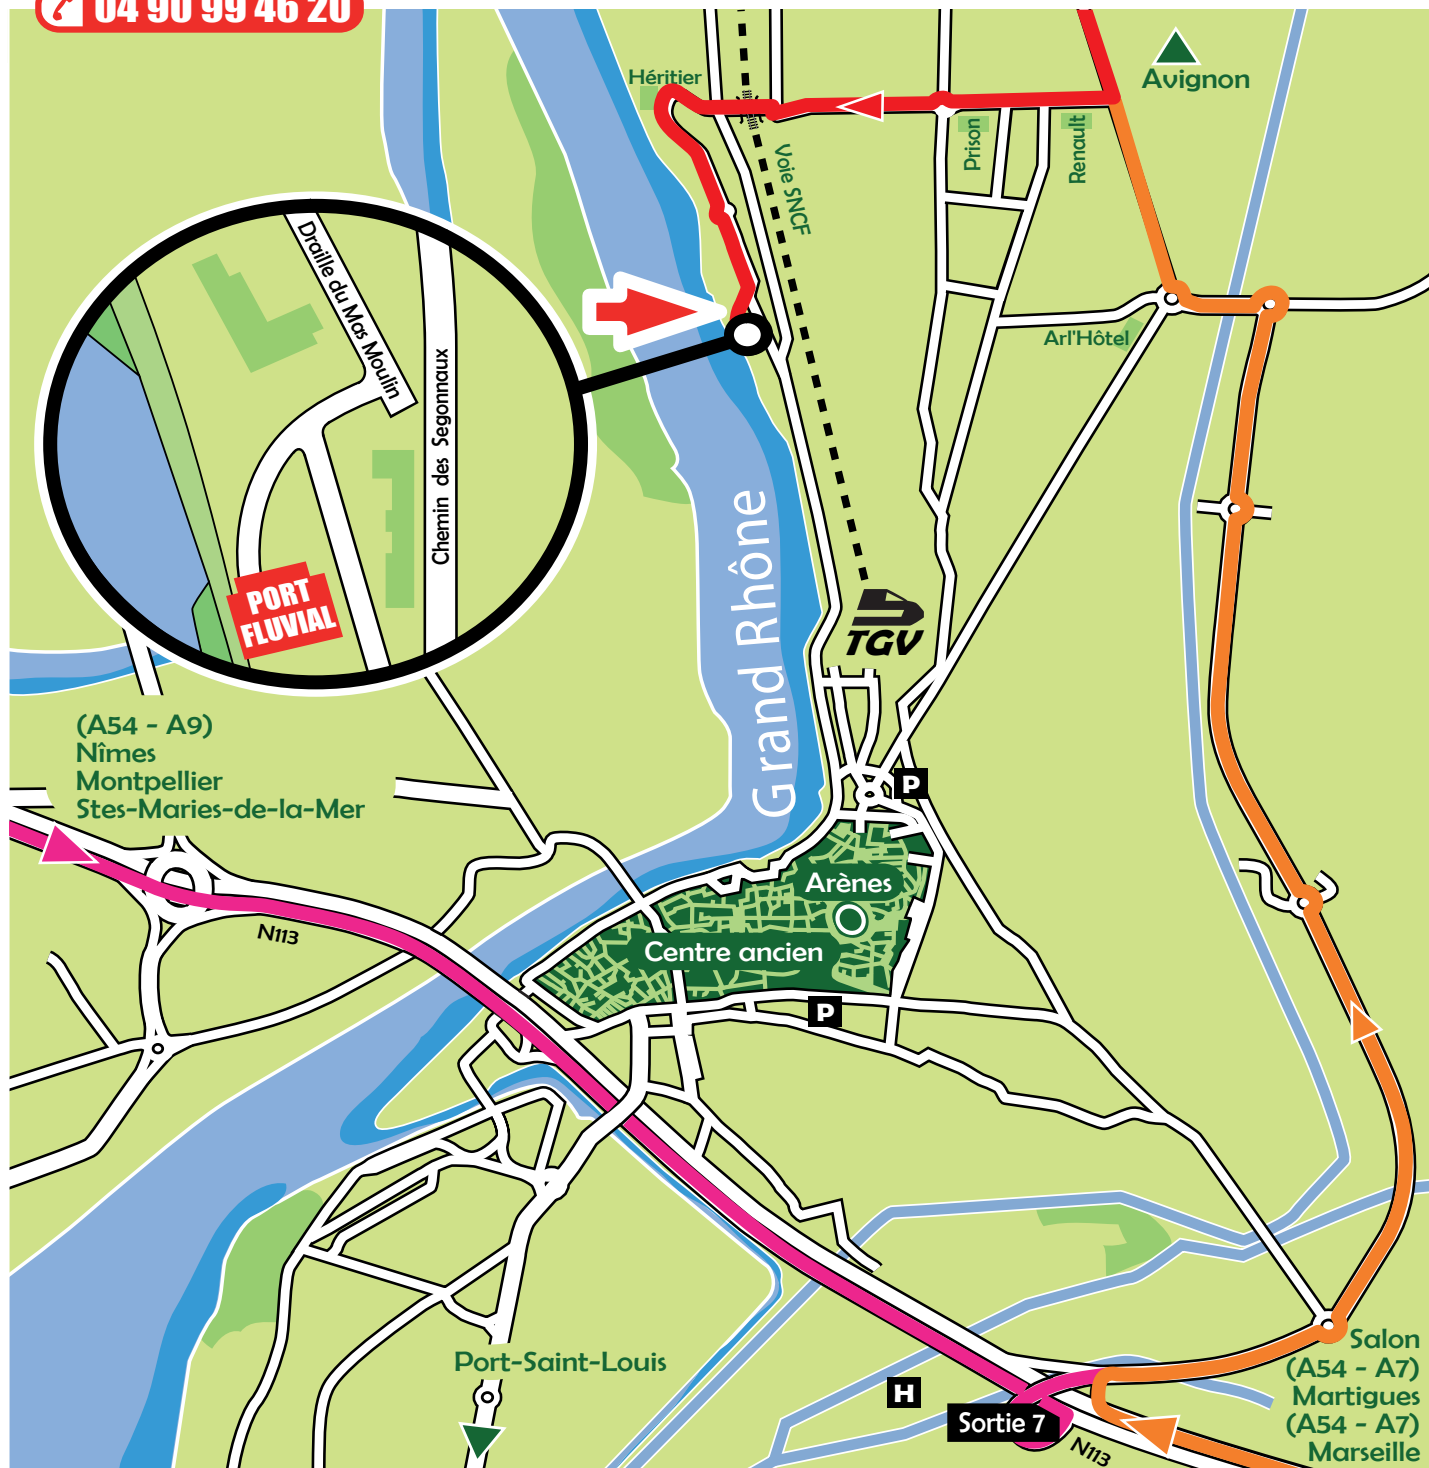

04 90 99 46 20

EN VENANT DE MARSEILLE / SALON ● NÎMES / MONTPELLIER ●

- > Sur la voie rapide à Arles, prendre la sortie 7 direction Avignon.
- > Suivre la N570 tout droit en suivant la direction d'Avignon qui longe Arles à l'Ouest pendant plusieurs kilomètres.
- > Au quatrième rond-point la route ne peut pas aller tout droit, prendre à gauche direction Avignon.
- > À 100 mètres au rond-point suivant (Hotel Arl'Hôtel en face), prendre la direction Avignon à droite.
- > Quelques centaines de mètres plus loin après la sortie d'Arles, grand Garage Renault, prendre la route à gauche juste après le Garage.
- > Suivre le fléchage " Zone portuaire " (toujours tout droit). La route passe sous une voie de chemin de fer.
- > Vous passez successivement devant les entreprises " Héritier ", " Delta recyclage " puis " Agrofino ".
- > Juste après Agrofino, tournez à droite en direction des bâtiments administratifs du Port.

EN VENANT D'AVIGNON ●

- > À l'entrée d'Arles, juste avant le Garage Renault et la Maison d'arrêt, prendre à droite direction Zone Portuaire.
- > Suivre le fléchage " Zone portuaire " (toujours tout droit). La route passe sous une voie de chemin de fer.
- > Vous passez successivement devant les entreprises " Héritier ", " Delta recyclage " puis " Agrofino ".
- > Juste après Agrofino, tournez à droite en direction des bâtiments administratifs du Port.